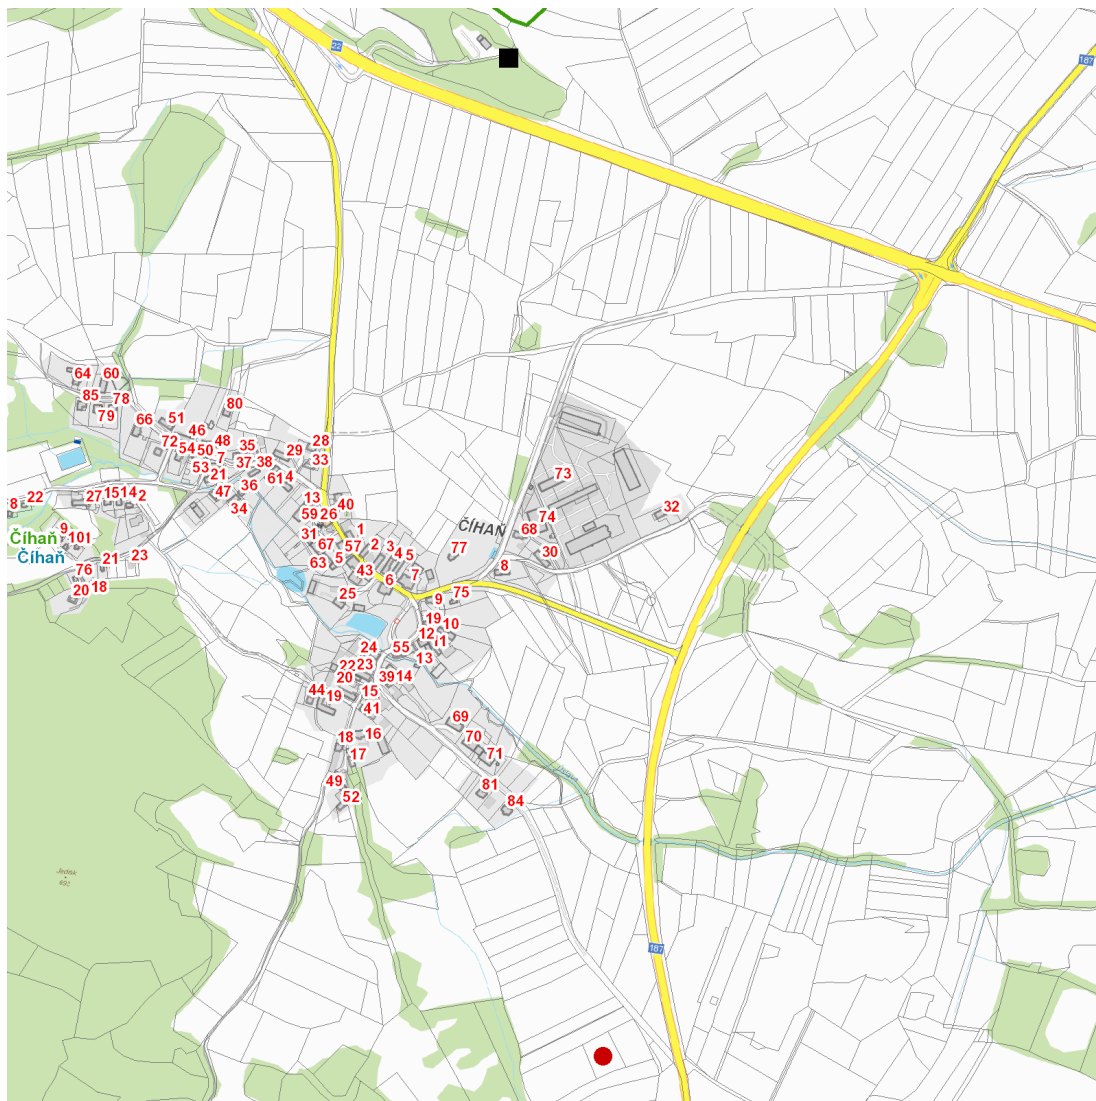

dne **24. 5. 2023** od **11:30** do **15:30** hodin

Plánovaná odstávka zahrnuje tyto lokality:

kat. území **Čihaň** (kód **623571**): parcelní č. 100

UPOZORNĚNÍ

Dotčené zařízení distribuční soustavy je nutné i v době odstávky považovat za zařízení pod napětím, a proto vás žádáme o dodržení všech zásad bezpečnosti a provedení opatření potřebných k zamezení případných škod na zdraví a majetku. | Provozovatelé výroben elektřiny jsou povinni zajistit přerušeni dodávky elektřiny z výroby do vypnutého úseku distribuční soustavy.

NEJDE VÁM ELEKTŘINA...

TIP: Registrujte se zdarma na www.cezdistribuce.cz/sluzba a informace o odstávkách elektřiny budete dostávat e-mailem nebo SMS. U poruch zasíláme SMS s předpokládanou dobou obnovení dodávek. | Aktuální stav dodávek elektřiny na konkrétní adrese zjistíte snadno, rychle a bez registrace na portále **Bez Štávy** (www.bezstavy.cz).

dne 24. 5. 2023 od 11:30 do 15:30 hodin**Orientační mapový podklad odstávkou dotčených lokalit****VYSVĚTLIVKY**

- – adresy dotčené odstávkou elektřiny
- – místa připojení k elektrické síti dotčená odstávkou

INFORMACE ZASLÁNA

IDDS: gtnb337 (Obec Číhaň)