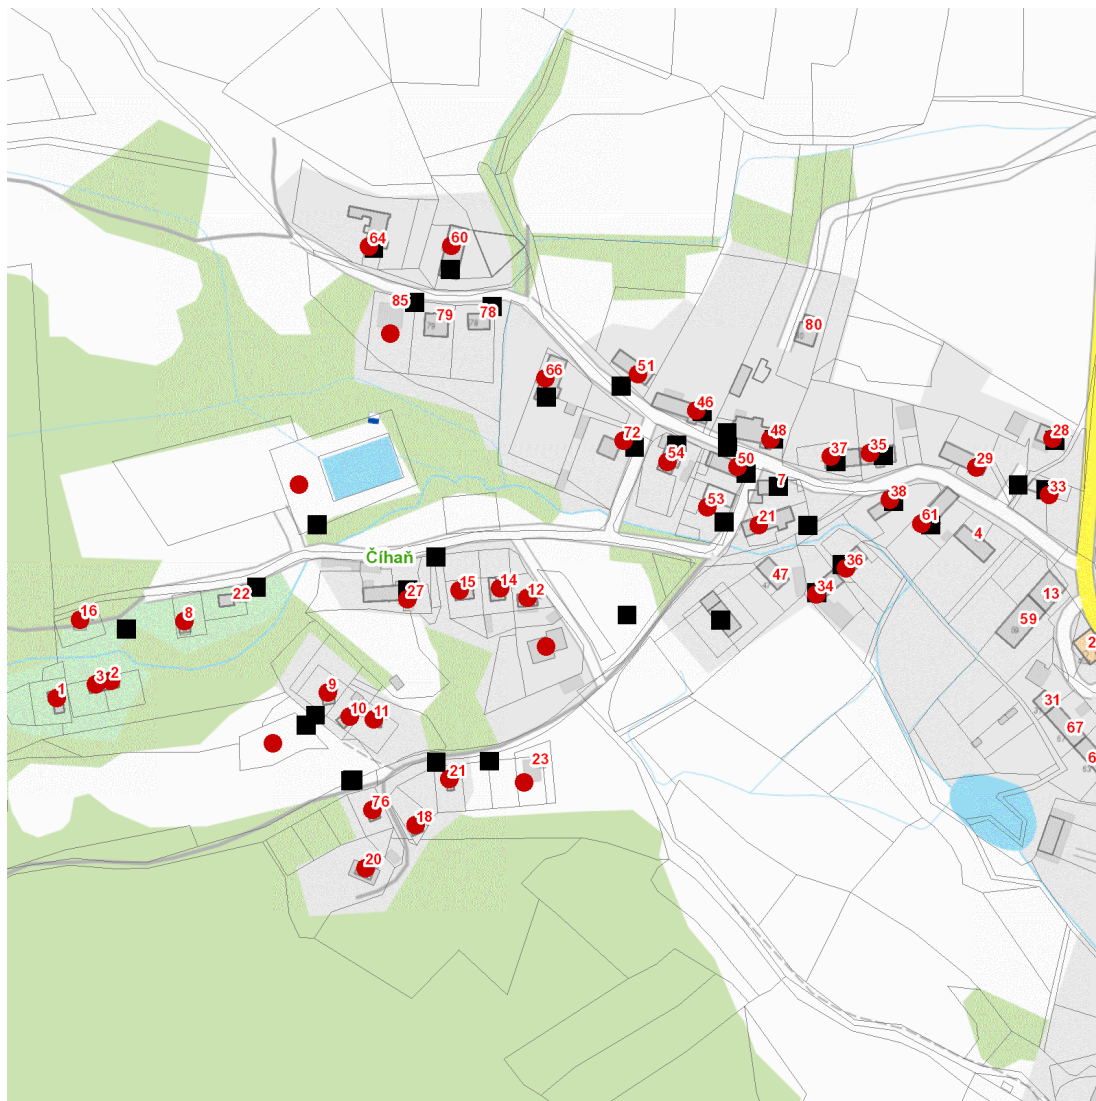

dne **13. 4. 2023** od **8:00** do **17:00** hodin

Plánovaná odstávka zahrnuje tyto lokality:**Číhaň (okres Klatovy)**

č. p. 21, 27, 28, 29, 33-38, 46, 48, 50, 51, 53, 54, 60, 61, 64, 66, 72, 76

č. ev. 1, 2, 3, 8-12, 14, 15, 16, 18, 20, 21

kat. území **Číhaň** (kód **623571**): parcelní č. 124, 203/2, 206/2, 297/11, 302/19

UPOZORNĚNÍ

Dotčené zařízení distribuční soustavy je nutné i v době odstávky považovat za zařízení pod napětím, a proto vás žádáme o dodržení všech zásad bezpečnosti a provedení opatření potřebných k zamezení případných škod na zdraví a majetku. | Provozovatelé výroben elektřiny jsou povinni zajistit přerušení dodávky elektřiny z výroby do vypnutého úseku distribuční soustavy.

dne 13. 4. 2023 od 8:00 do 17:00 hodin**Orientační mapový podklad odstávkou dotčených lokalit****VYSVĚTLIVKY**

- – adresy dotčené odstávkou elektřiny
- – místa připojení k elektrické síti dotčená odstávkou

INFORMACE ZASLÁNA

IDDS: gtnb337 (Obec Číhaň)